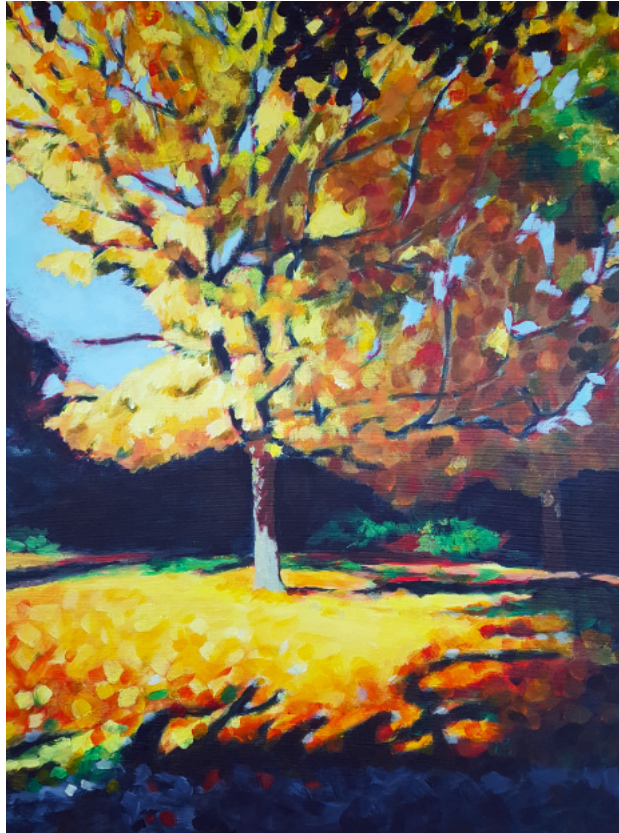

PORTFOLIO

Sandra Brand

ARBEITEN

(Auswahl)

Herbstbaum
2019, Acryl auf Leinwand, 60 x 80 cm

Weberpark (Oerlinghausen)
2021, Acryl auf Leinwand, 60 x 80 cm

Raum und Zeit
2022, Mischtechnik auf Leinwand, 60 x 80 cm

Durchbruch
2022, Acryl auf Leinwand, 60 x 80 cm

Dänemark I
2020, Acryl auf Leinwand, 80 x 60 cm

Dänemark II
2023, Öl auf Leinwand, 140 x 120 cm

Dünenlandschaft
2022, Öl auf Leinwand 80 x 60 cm

Sonnenuntergang am Strand
2022, Öl auf Leinwand, 40 x 40 cm

Wellen
2023, Öl auf Leinwand 30 x 30 cm

Königin
2023, Öl auf MDF-Platte, 60 x 80 cm

Blumen
2023, Öl auf Leinwand, 100 x 120 cm

Something From Below
2023, Öl auf Leinwand, 80 x 60 cm

Anima & Animus
2022, Acryl und Öl auf Leinwand, 60 x 80 cm