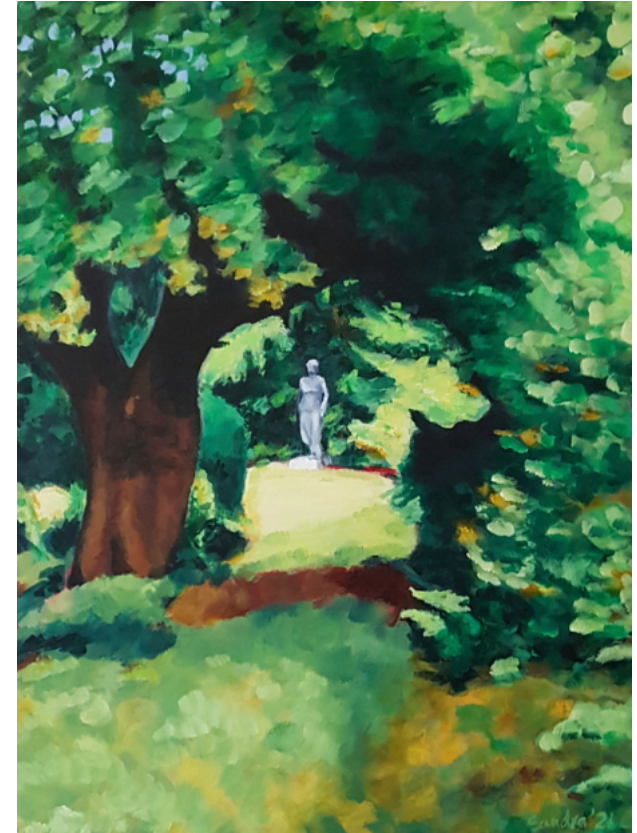

PORTFOLIO

Sandra Brand

ARBEITEN

(Auswahl)

Herbstbaum
2019, Acryl auf Leinwand, 60 x 80 cm

Weberpark (Oerlinghausen)
2021, Acryl auf Leinwand, 60 x 80 cm

Raum und Zeit
2022, Mischtechnik auf Leinwand, 60 x 80 cm

Durchbruch
2022, Acryl auf Leinwand, 60 x 80 cm

Dänemark I
2020, Acryl auf Leinwand, 80 x 60 cm

Dänemark II
2023, Öl auf Leinwand, 140 x 120 cm

Dünenlandschaft
2022, Öl auf Leinwand 80 x 60 cm

Sonnenuntergang am Strand
2022, Öl auf Leinwand, 40 x 40 cm

Wellen
2023, Öl auf Leinwand 30 x 30 cm

Königin
2023, Öl auf MDF-Platte, 60 x 80 cm

Blumen
2023, Öl auf Leinwand, 100 x 120 cm

Something From Below
2023, Öl auf Leinwand, 80 x 60 cm

Anima & Animus
2022, Acryl und Öl auf Leinwand, 60 x 80 cm